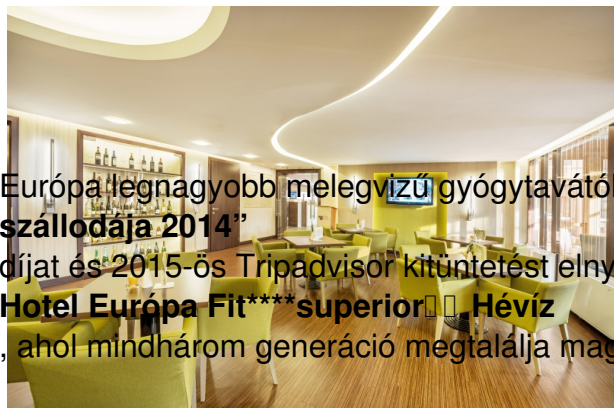

Külső – belső megújulás a hévízi Hotel Európa Fit-ben

Európa legnagyobb melegvízi gyógytavától mindössze néhány percnnyire található az „**Év szállodája 2014**” díjat és 2015-ös TripAdvisor kitüntetést elnyert **Hotel Európa Fit**** superior Hévíz**, ahol mindhárom generáció megtalálja magának a legmegfelelőbb kényeztető szolgáltatásokat.