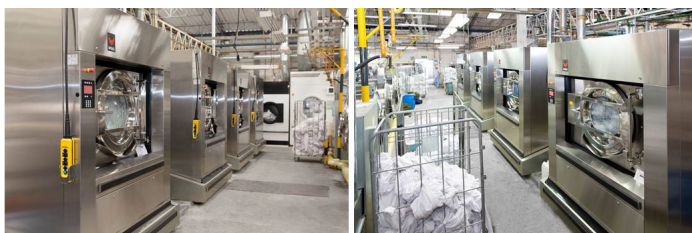

A kolumbiai Lavanderia Suprema mosoda, mely 60 éve áll a szállodák szolgálatában számos más mosodai márka kipróbálása után az IPSO gépek mellett döntött. Naponta átlagosan 4,5 tonna textilt mosnak, amely mennyiség és a kiszolgálandó közönség magas elvárásai igénylik a jó minőségű mosodai gépeket.

Négy darab 120 kg-os [IY mosó-csavarógép](#) et, négy darab DR120 típusú ipari szárítógépet, két darab DR200-as szárítógépet vásároltak, miután 5 évig más márkákkal sem sikerült a kívánt tisztítási minőséget előállítani. Az első mosoda volt az országban, ahol alkalmazták a SmartCelan technológiát, amely az IPSO környezetbarát nedves tisztítási koncepcióján alapul. A rendszerrel mai napig elégedettek, hiszen a környezetbarát eljárás a legkényesebb ruhadarabok tisztítására is alkalmas azok károsítása nélkül.

15 éve használnak IPSO szalagfűtéses kalandert, amellyel folyamatosan kiváló minőséget biztosítanak szállodai partnereik számára.